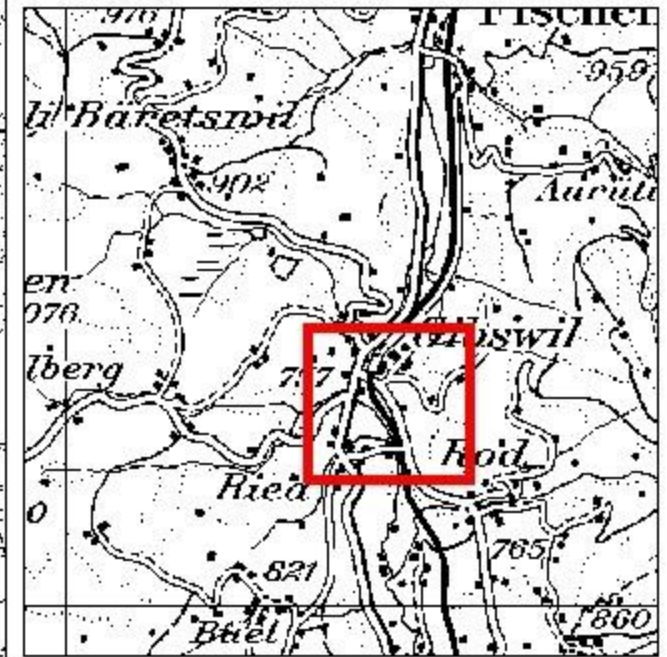

Kids-Duathlon Gibswil Streckenplan

Masstab 1:3'000

Legende

Kids Duathlon Strecken

- Laufstrecke: Lions/ Bears
  Power-Kids
- Laufstrecke: Panthers/ Tigers
- Bikestrecke: Power-Kids
- Bikestrecke: Panthers/ Tigers
  Lions/ Bears
- Start/ Ziel Plan wird am Renntag aufgehängt!

Bei schlechtem Wetter wird die Bike-Strecke leicht abgeändert!!!