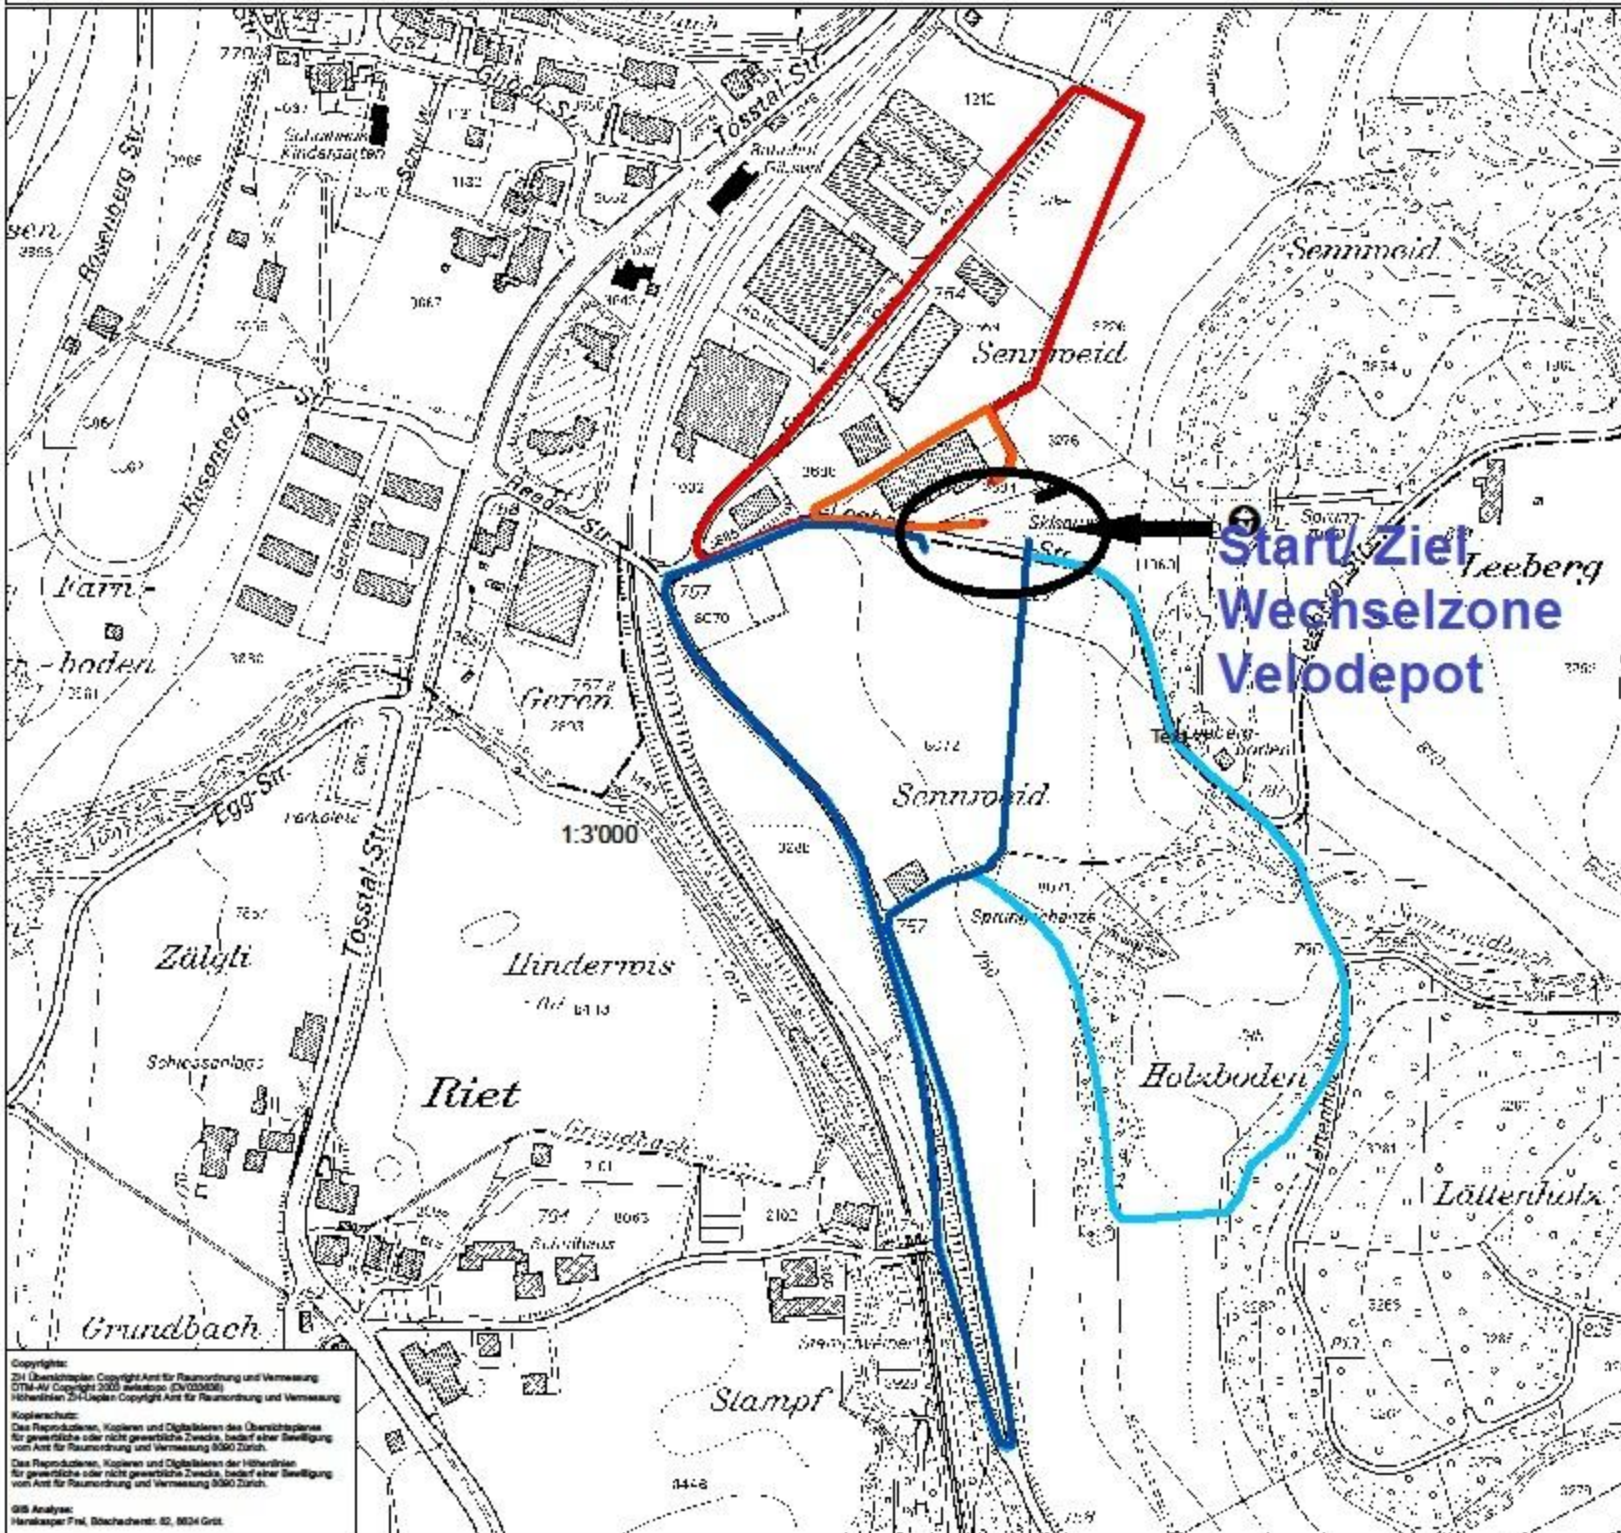

Kids-Duathlon Gibswil Streckenplan

Masstab 1:3'000

Legende

Kids Duathlon Strecken

- Laufstrecke: Lions/ Bears
  Power-Kids
- Laufstrecke: Panthers/ Tigers
- Bikestrecke: Power-Kids
- Bikestrecke: Panthers/ Tigers
  Lions/ Bears
- Start/ Ziel Plan wird am Renntag aufgehängt!

Bei schlechtem Wetter wird die Bike-Strecke leicht abgeändert!!!